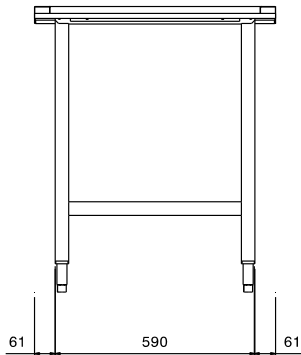

Mesa de descarga con
bajoestante de rejilla,
derecha, 1400mm

Descripción

Artículo No. _____

Mesa en acero inox. AISI 304 abrigantado, con bordes anti-goteo. 2 patas cuadradas tubulares regulables en altura. Dirección de la cesta: de izquierda a derecha y de derecha a izquierda.

Características técnicas

- Las mesas se suministran desmontadas y son fáciles de montar.

Construcción

- Fabricado completamente en acero inoxidable AISI 304.
- Las mesas se fijan al lavavajillas y se ajustan con un par de patas en el otro extremo.
- Mesa de descarga dotada de entrepaño de rejilla.
- Todas las superficies son lisas con acabado pulido.
- Patas cuadradas tubulares de 40x40 mm en acero inoxidable.
- Los perfiles profundos antigoteo están totalmente plegados con un borde inferior que garantiza la seguridad y la facilidad de limpieza.

accesorios opcionales

- Kit fijación suelo para 2 patas cuadradas PNC 865386
- Entrepaña para mesa de lavavajillas de capota y lavacacerolas, 1400mm PNC 865388

Aprobación: _____

Experience the Excellence
www.electroluxprofessional.com
marketing.es@electroluxprofessional.com

Alzado

Lateral

Planta

Info

Dimensiones externas, ancho	
865360 (BHPUTS14)	1400 mm
Dimensiones externas, fondo	712 mm
Dimensiones externas, alto	843 mm
Peso neto	12 kg