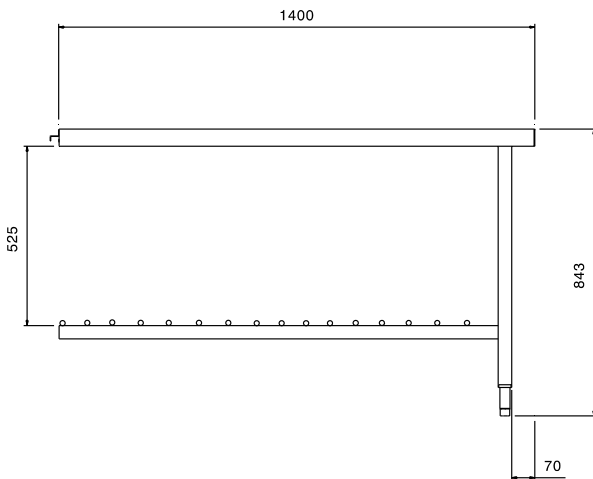

Mesa de descarga con
bajoestante de rejilla,
derecha, 1400mm

Descripción

Artículo No. _____

Mesa en acero inox. AISI 304 abrigantado, con bordes anti-goteo. 2 patas cuadradas tubulares regulables en altura. Dirección de la cesta: de izquierda a derecha y de derecha a izquierda.

accesorios opcionales

- Kit fijación suelo para 2 patas cuadradas PNC 865386
- Entrepaña para mesa de lavavajillas de capota y lavacacerolas, 1400mm PNC 865388

Aprobación: _____

Experience the Excellence
www.electroluxprofessional.com
marketing.es@electroluxprofessional.com

Alzado

Lateral

Planta

Info

Dimensiones externas, ancho	
865360 (BHPUTS14)	1400 mm
Dimensiones externas, fondo	712 mm
Dimensiones externas, alto	843 mm
Peso neto	12 kg